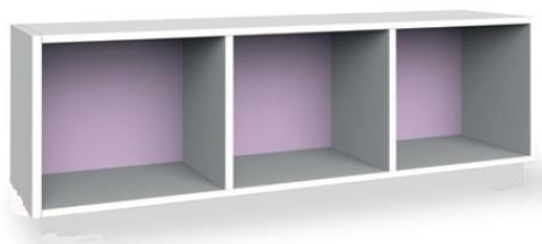

La Lucerna

CODICE ARTICOLO

VAS7437

Dimensioni (cm)

116x30x40h

CUBETTO MODULO 3 ORIZZONTALE

CARATTERISTICHE TECNICHE

Mobile contenitore a 3 cubetti orizzontale realizzato in melaminico spessore 18mm con bordo ABS . I vani interni misurano 36x27x36h. Possibilità di combinare l'articolo con gli altri moduli della stessa serie.

FOTO ARTICOLO

COLORI STRUTTURA DISPONIBILI *

FAGGIO

BIANCO

COLORI FONDO DISPONIBILI *

ARANCIO

LILLA

BLU BALTICO